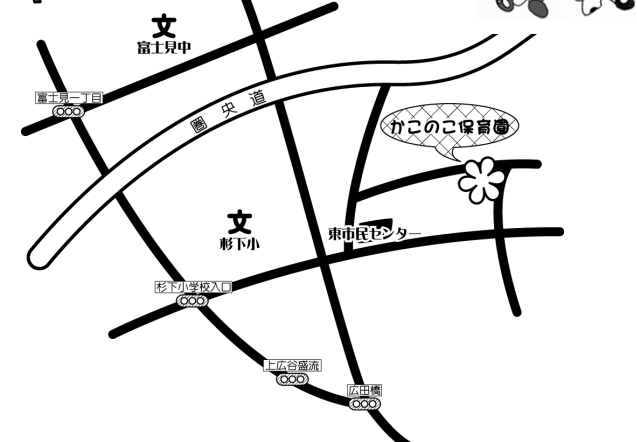

☆2月の予定

・手作りお助け隊を予定しています。

詳細は2月のお便りを参照してください。

遊びに来てね!

申し込み・問い合わせ等(平日 9:00~15:00)
かこのこ子育てセンター(かこのこ保育園内)
鶴ヶ島市五味ヶ谷179-1
049-279-0505
ホームページ <http://kakonoko.jp>

LINE 始めました。

イベント情報などを発信します。
友だち登録をお願いします。

登録はこちら→