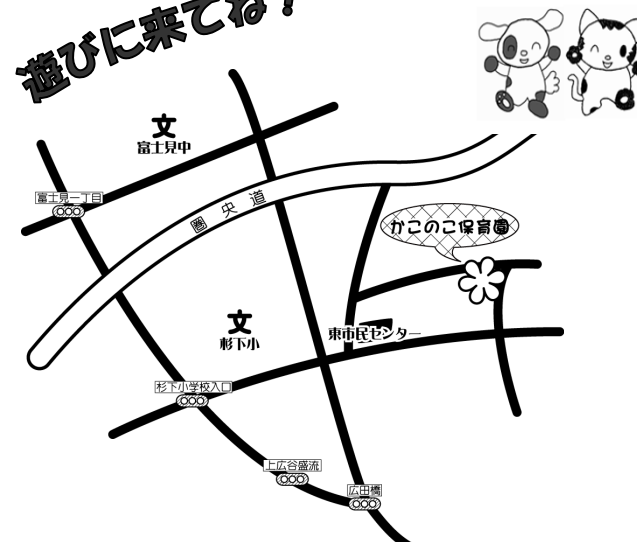

子育て中のママとお子さん（0歳～未就園児）とが気軽につどい、うちとけた雰囲気の中で語り合い交流をはかる場として、かこのこ子育てセンター「つどいの広場・みけ&みに」を開催しています。是非遊びに来てください。もちろんパパ・じいじ・ばあばも遊びにきてください。

月	火	水	木	金
		1 ♪ クリスマス会 東市民センター 通常のつどいの 広場はお休みです	2 ♪ *  *	3
6 ♪ 	7 ♪	8 ♪	9 ♪ 	10
13 ♪	14 ♪ 	15 ♪	16 ♪ プチサロン クリスマス会 通常のつどいの 広場はお休みです	17
20 ♪	21	22 ♪	23 ♪	24
12月生まれのお友だちは手形がとれます。 20(月)・21(火)・22(水)・23(木) 時間内に余裕を持っておこしてください。				
27 ♪ つどいの広場 9:00~12:00 午後はお休み	28  28日	お休み【1月4日(火)まで】		31 来年1月5日(水)から開催

(都合により開催出来ない場合があります。)

詳細は1月のお便りを参照してください。

今年はコロナ禍で色々と行動が制限された一年でした。
来年はたくさんのお友だちに会えるのを楽しみにしています。
よいお年をお迎えください。

みけ&みに スタッフ一同

遊びに来てね!

申し込み・問い合わせ等(平日 9:00~15:00)
かこのこ子育てセンター(かこのこ保育園内)
鶴ヶ島市五味ヶ谷179-1
049-279-0505
ホームページ <http://kakonoko.jp>